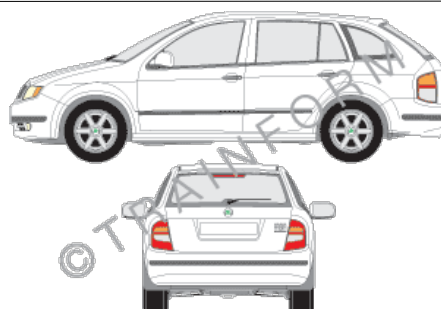

SKODA fabia-co

CODICE	DESCRIZIONE	PREZZO
10991	lunotto	€ 41,00
10992	vetri posteriori + lunotto	€ 115,00
10993	tutto i vetri (escluso il parabrezza)	€ 162,00
10994	vetri anteriori + posteriori	€ 126,00
10995	vetri anteriori	€ 51,00
10996	vetri posteriori	€ 79,00

Prezzi IVA compresa. Escluse le spese di spedizione