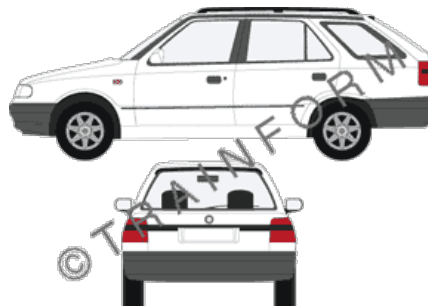

SKODA Felic-co

CODICE	DESCRIZIONE	PREZZO
10951	lunotto	€ 45,00
10952	vetri posteriori + lunotto	€ 146,00
10953	tutto i vetri (escluso il parabrezza)	€ 193,00
10954	vetri anteriori + posteriori	€ 153,00
10955	vetri anteriori	€ 52,00
10956	vetri posteriori	€ 105,00

Prezzi IVA compresa. Escluse le spese di spedizione