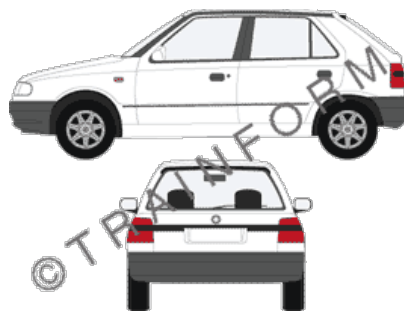

SKODA Felicia

CODICE	DESCRIZIONE	PREZZO
10941	lunotto	€ 45,00
10942	vetri posteriori + lunotto	€ 95,00
10943	tutto i vetri (escluso il parabrezza)	€ 142,00
10944	vetri anteriori + posteriori	€ 102,00
10945	vetri anteriori	€ 52,00
10946	vetri posteriori	€ 55,00

Prezzi IVA compresa. Escluse le spese di spedizione