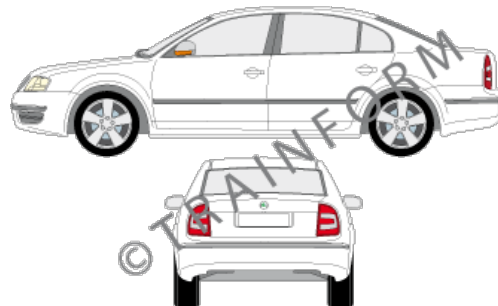

SKODA Superb

CODICE	DESCRIZIONE	PREZZO
10181	lunotto	€ 42,00
10182	vetri posteriori + lunotto	€ 110,00
10183	tutto i vetri (escluso il parabrezza)	€ 159,00
10184	vetri anteriori + posteriori	€ 122,00
10185	vetri anteriori	€ 54,00
10186	vetri posteriori	€ 73,00

Prezzi IVA compresa. Escluse le spese di spedizione