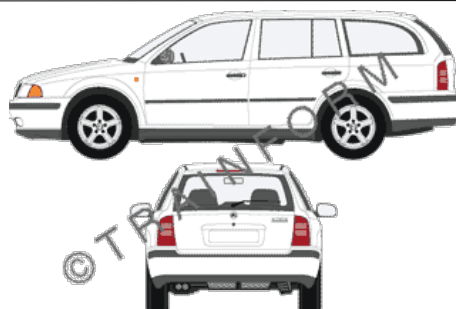

SKODA Octav-ko

CODICE	DESCRIZIONE	PREZZO
10971	lunotto	€ 42,00
10972	vetri posteriori + lunotto	€ 138,00
10973	tutto i vetri (escluso il parabrezza)	€ 189,00
10974	vetri anteriori + posteriori	€ 152,00
10975	vetri anteriori	€ 55,00
10976	vetri posteriori	€ 101,00

Prezzi IVA compresa. Escluse le spese di spedizione